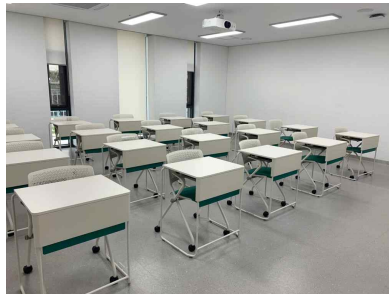

□ 서울시여성가족재단 스페이스 살림 - 대관공간 상세

다목적홀(427㎡)과 홀
비즈니스 활동, 다양한 교육, 문화예술 행사를 진행하는 공간

준비실
다목적홀 내부 준비실

화물엘리베이터
다목적홀 내부로 바로 연결

선큰
휴식을 취할 수 있는 개방형 공간

- 다목적홀과 홀은 폴딩도어로 연결되어 있어 개방하여 사용가능
- 다목적홀 내부에 준비실이 마련되어 있고, 화물 엘리베이터가 바로 연결되어 있음
- 부속설비: 강연대, 접이식의자(197개), 화이트보드, 빔프로젝트, 마이크, 음향기기(믹서), 기본조명

교육장(2층)

교육장(76㎡) × 2개소

다양한 형태의 교육, 워크숍, 비즈니스 프로그램 및 행사를 진행할 수 있는 공간

준비실

야외 휴게공간

- 교육장 2개소 나란히 있어 함께 사용하기 좋음
- 같은 층에 카페, 외부 휴게공간이 있음
- 부속설비: 강연대, 1인용 책상·의자(20~24개), 화이트보드, 빔프로젝트, 마이크