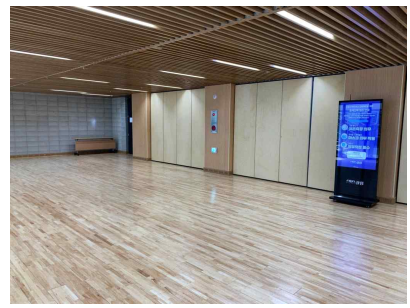

□ 서울시여성가족재단 스페이스 살림 - 대관공간 상세

다목적홀(427㎡)과 홀
비즈니스 활동, 다양한 교육, 문화예술 행사를 진행하는 공간

준비실
다목적홀 내부 준비실

화물엘리베이터
다목적홀 내부로 바로 연결

선큰
휴식을 취할 수 있는 개방형 공간

- 다목적홀과 홀은 폴딩도어로 연결되어 있어 개방하여 사용가능
- 다목적홀 내부에 준비실이 마련되어 있고, 화물 엘리베이터가 바로 연결되어 있음
- 부속설비: 강연대, 접이식의자(197개), 화이트보드, 빔프로젝트, 마이크, 음향기기(믹서), 기본조명

교육장(2층)

교육장(76㎡) × 2개소

다양한 형태의 교육, 워크숍, 비즈니스 프로그램 및 행사를 진행할 수 있는 공간

준비실

야외 휴게공간

- 교육장 2개소 나란히 있어 함께 사용하기 좋음
- 같은 층에 카페, 외부 휴게공간이 있음
- 부속설비: 강연대, 1인용 책상·의자(20~24개), 화이트보드, 빔프로젝트, 마이크