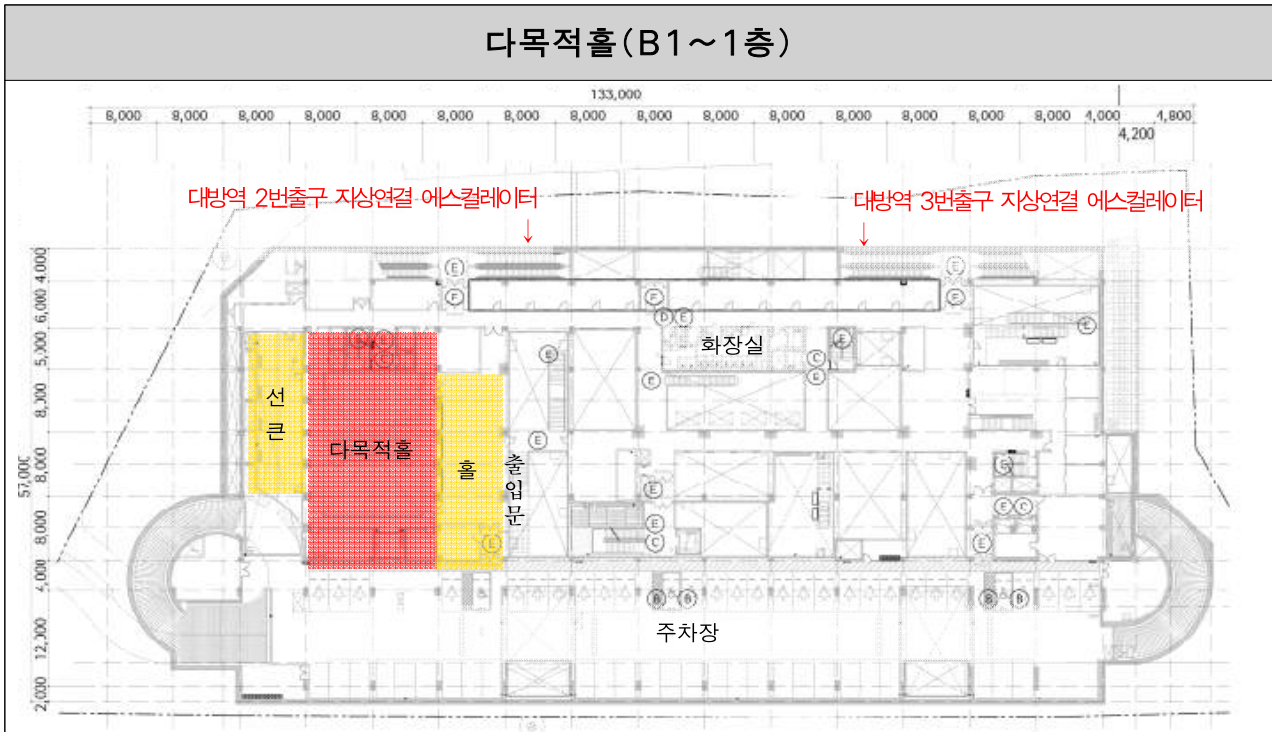

□ 서울시여성가족재단 스페이스 살림 - 대관공간 상세

다목적홀(427㎡)과 홀
비즈니스 활동, 다양한 교육, 문화예술 행사를 진행하는 공간

준비실
다목적홀 내부 준비실

화물엘리베이터
다목적홀 내부로 바로 연결

선큰
휴식을 취할 수 있는 개방형 공간

- 다목적홀과 홀은 폴딩도어로 연결되어 있어 개방하여 사용가능
- 다목적홀 내부에 준비실이 마련되어 있고, 화물 엘리베이터가 바로 연결되어 있음
- 부속설비: 강연대, 접이식의자(197개), 화이트보드, 빔프로젝트, 마이크, 음향기기(믹서), 기본조명

교육장(2층)

교육장(76㎡) × 2개소

다양한 형태의 교육, 워크숍, 비즈니스 프로그램 및 행사를 진행할 수 있는 공간

준비실

야외 휴게공간

- 교육장 2개소 나란히 있어 함께 사용하기 좋음
- 같은 층에 카페, 외부 휴게공간이 있음
- 부속설비: 강연대, 1인용 책상·의자(20~24개), 화이트보드, 빔프로젝트, 마이크