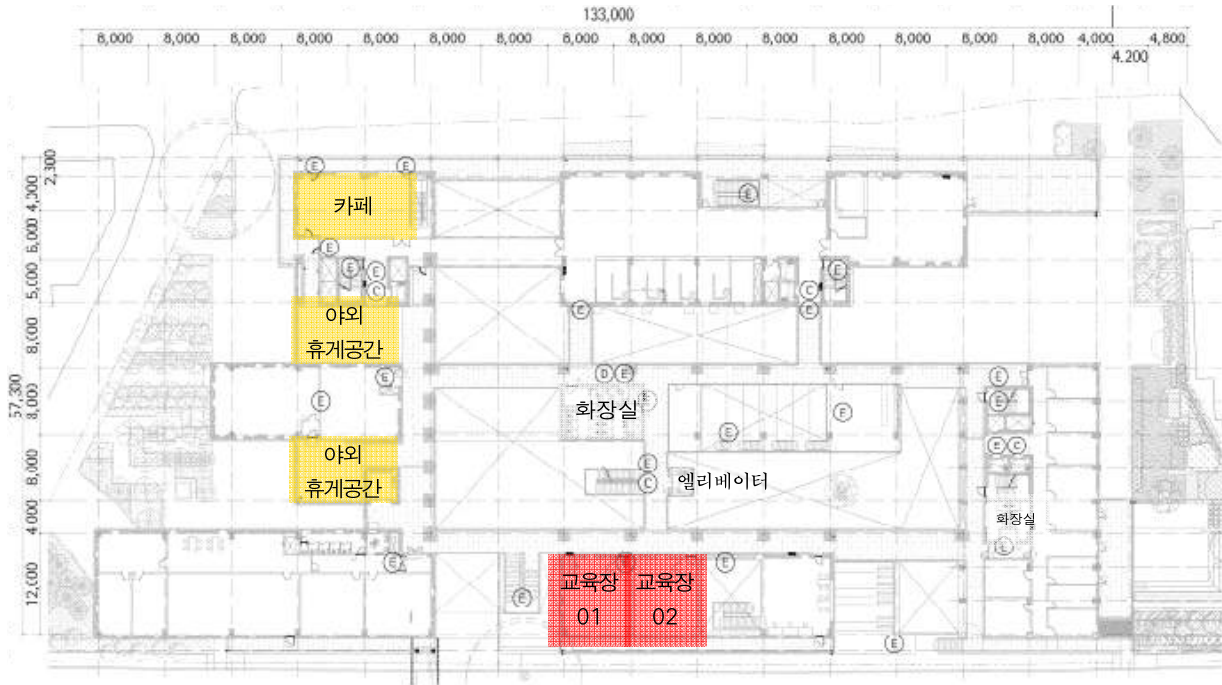

□ 서울시여성가족재단 스페이스 살림 - 대관공간 상세

다목적홀(427㎡)과 홀
비즈니스 활동, 다양한 교육, 문화예술 행사를 진행하는 공간

준비실
다목적홀 내부 준비실

화물엘리베이터
다목적홀 내부로 바로 연결

선큰
휴식을 취할 수 있는 개방형 공간

- 다목적홀과 홀은 폴딩도어로 연결되어 있어 개방하여 사용가능
- 다목적홀 내부에 준비실이 마련되어 있고, 화물 엘리베이터가 바로 연결되어 있음
- 부속설비: 강연대, 접이식의자(197개), 화이트보드, 빔프로젝트, 마이크, 음향기기(믹서), 기본조명

교육장(2층)

교육장(76㎡) × 2개소

다양한 형태의 교육, 워크숍, 비즈니스 프로그램 및 행사를 진행할 수 있는 공간

준비실

야외 휴게공간

- 교육장 2개소 나란히 있어 함께 사용하기 좋음
- 같은 층에 카페, 외부 휴게공간이 있음
- 부속설비: 강연대, 1인용 책상·의자(20~24개), 화이트보드, 빔프로젝트, 마이크