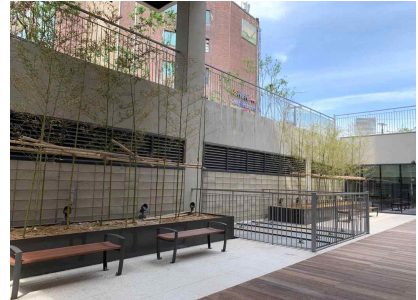

□ 서울시여성가족재단 스페이스 살림 - 대관공간 상세

다목적홀(427㎡)과 홀
비즈니스 활동, 다양한 교육, 문화예술 행사를 진행하는 공간

준비실
다목적홀 내부 준비실

화물엘리베이터
다목적홀 내부로 바로 연결

선큰
휴식을 취할 수 있는 개방형 공간

- 다목적홀과 홀은 폴딩도어로 연결되어 있어 개방하여 사용가능
- 다목적홀 내부에 준비실이 마련되어 있고, 화물 엘리베이터가 바로 연결되어 있음
- 부속설비: 강연대, 접이식의자(197개), 화이트보드, 빔프로젝트, 마이크, 음향기기(믹서), 기본조명

교육장(2층)

교육장(76㎡) × 2개소

다양한 형태의 교육, 워크숍, 비즈니스 프로그램 및 행사를 진행할 수 있는 공간

준비실

야외 휴게공간

- 교육장 2개소 나란히 있어 함께 사용하기 좋음
- 같은 층에 카페, 외부 휴게공간이 있음
- 부속설비: 강연대, 1인용 책상·의자(20~24개), 화이트보드, 빔프로젝트, 마이크