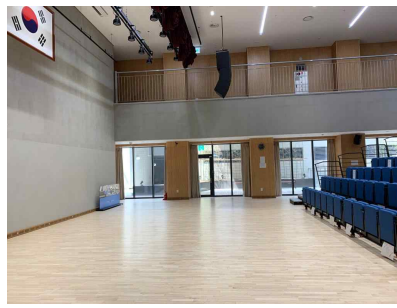

□ 서울시여성가족재단 스페이스 살림 - 대관공간 상세

다목적홀(427㎡)과 홀
비즈니스 활동, 다양한 교육, 문화예술 행사를 진행하는 공간

준비실
다목적홀 내부 준비실

화물엘리베이터
다목적홀 내부로 바로 연결

선큰
휴식을 취할 수 있는 개방형 공간

- 다목적홀과 홀은 폴딩도어로 연결되어 있어 개방하여 사용가능
- 다목적홀 내부에 준비실이 마련되어 있고, 화물 엘리베이터가 바로 연결되어 있음
- 부속설비: 강연대, 접이식의자(197개), 화이트보드, 빔프로젝트, 마이크, 음향기기(믹서), 기본조명

교육장(2층)

교육장(76㎡) × 2개소

다양한 형태의 교육, 워크숍, 비즈니스 프로그램 및 행사를 진행할 수 있는 공간

준비실

야외 휴게공간

- 교육장 2개소 나란히 있어 함께 사용하기 좋음
- 같은 층에 카페, 외부 휴게공간이 있음
- 부속설비: 강연대, 1인용 책상·의자(20~24개), 화이트보드, 빔프로젝트, 마이크