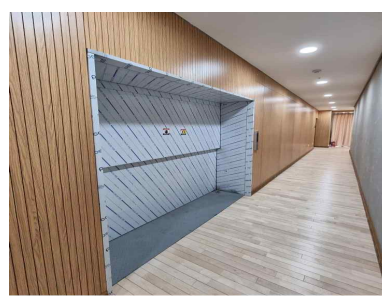

□ 서울시여성가족재단 스페이스 살림 - 대관공간 상세

다목적홀(427㎡)과 홀
비즈니스 활동, 다양한 교육, 문화예술 행사를 진행하는 공간

준비실
다목적홀 내부 준비실

화물엘리베이터
다목적홀 내부로 바로 연결

선큰
휴식을 취할 수 있는 개방형 공간

- 다목적홀과 홀은 폴딩도어로 연결되어 있어 개방하여 사용가능
- 다목적홀 내부에 준비실이 마련되어 있고, 화물 엘리베이터가 바로 연결되어 있음
- 부속설비: 강연대, 접이식의자(197개), 화이트보드, 빔프로젝트, 마이크, 음향기기(믹서), 기본조명

교육장(2층)

교육장(76㎡) × 2개소

다양한 형태의 교육, 워크숍, 비즈니스 프로그램 및 행사를 진행할 수 있는 공간

준비실

야외 휴게공간

- 교육장 2개소 나란히 있어 함께 사용하기 좋음
- 같은 층에 카페, 외부 휴게공간이 있음
- 부속설비: 강연대, 1인용 책상·의자(20~24개), 화이트보드, 빔프로젝트, 마이크