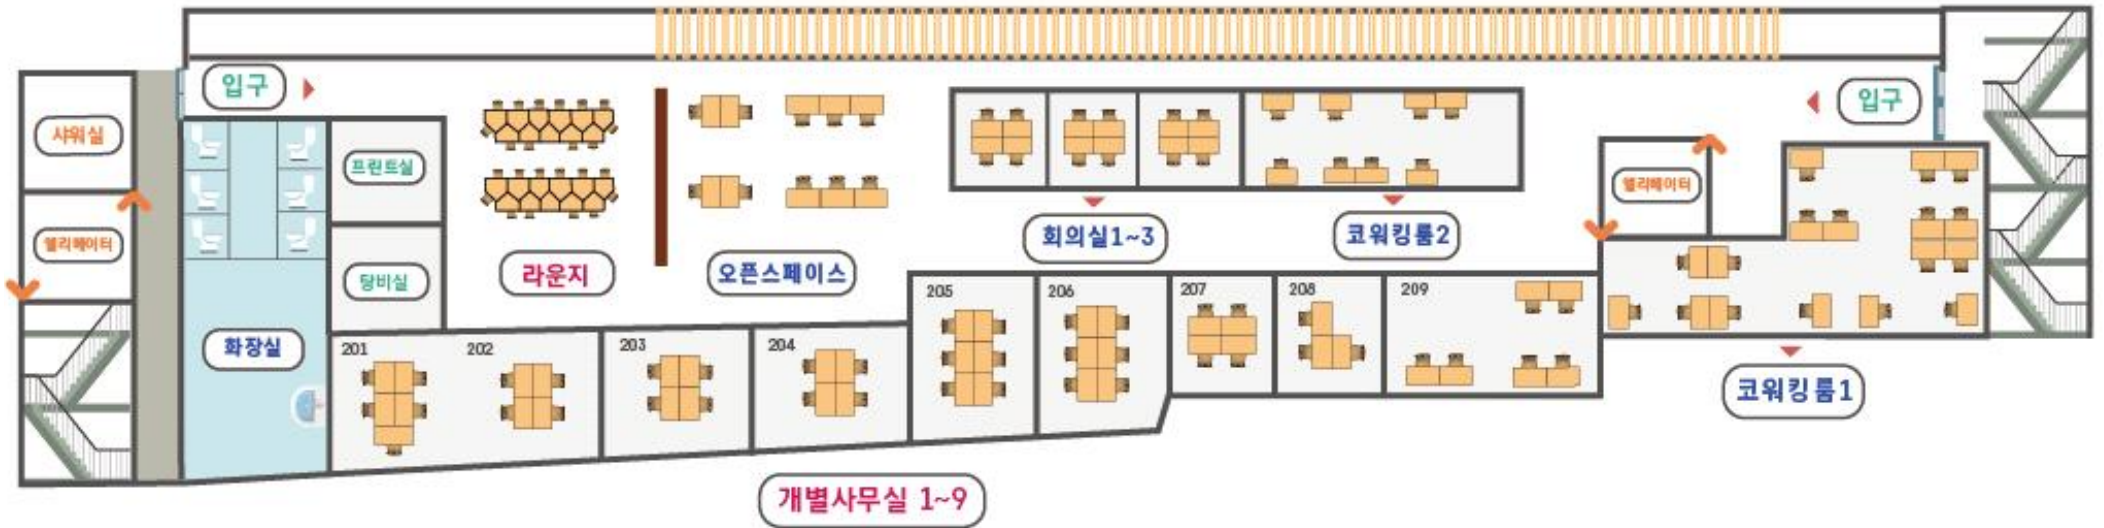

# 서대문구 사회적경제마을자치센터 외관

# 층별 평면도 - 2F

- 사회적경제기업 사무공간 「소셜라운드」 ■

# 장별 평면도 - 3F

# 이별 평면도 - 4F