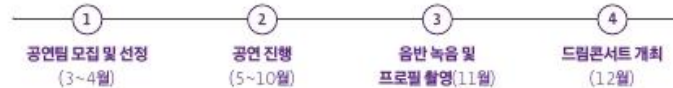

앨범 1,000장 발매

12/8(금)

심사를 통해 선정된 8팀
콘서트 공연 기회 제공

2017 꿈의 무대

Let's Play Your Dream '당신의 꿈을 연주하세요!'

꿈의 무대는 음악에 관심과 재능 있는 중·장년 및 아마추어 음악가에게 공연무대를 제공하여 못다 이룬 꿈을 펼칠 수 있도록 지원하는 사업입니다. 재단은 공모를 통해 선정된 팀에게 라이나생명 로비 공연 기회와 음반발매, 연말 콘서트 무대 등을 제공하며 꿈을 이루어 가는 과정 전반을 지원합니다. 중·장년 세대 음악활동가들은 무대에서는 시간을 통해 삶의 활력과 자존감을 회복하고 시민예술가로 성장하는 기회를 경험합니다. 또한, 라이나생명은 본사 로비를 공연무대로 제공하여 시민들이 보다 쉽게 일상 속에서 문화를 누릴 수 있도록 돕고 있습니다.

2017 주요활동

공연기간 2017년 5월~10월(매주 평일 1~2회공연)

참가팀 42개 팀(305명 연주자) 악기연주, 합창, 중창, 밴드 등 다양한 장르

- 참가혜택**
- 공연기회 및 무대 제공
 - HEYDAY 매거진 인터뷰 기사 수록
 - 음반 발매 및 프로필 촬영(헤어·메이크업)
 - 200석 규모 챔버홀 콘서트 참가(선정된 8개팀)

드림콘서트 12월 8일(금) / KT스퀘어 드림홀(관객 200여 명 참석)

공연팀	장르	공연팀	장르
그린힐피겨즈	요들송	봄날밴드	그룹사운드
더뮤즈오카리나	오카리나	서울스트링즈	클래식기타
더존소리	통기타	장태영 김수정 부부색소폰	색소폰
복사골소리내음합창단	합창공연	Ten, 최경일	성악

진행일정

꿈의 무대 (5월~ 10월)

라이나생명 로비에서 진행 된 꿈의무대 공연 현장

꿈의 무대 (5월~ 10월)

라이나생명 로비에서 진행 된 꿈의무대 공연 현장

꿈의 무대 (5월~ 10월)

라이나생명 로비에서 진행 된 꿈의무대 공연 현장

꿈의 무대 (5월~ 10월)

라이나생명 로비에서 진행 된 꿈의무대 공연 현장

꿈의 무대 (5월~ 10월)

라이나생명 로비에서 진행 된 꿈의무대 공연 현장

꿈의 무대 (5월~ 10월)

라이나생명 로비에서 진행 된 꿈의무대 공연 현장