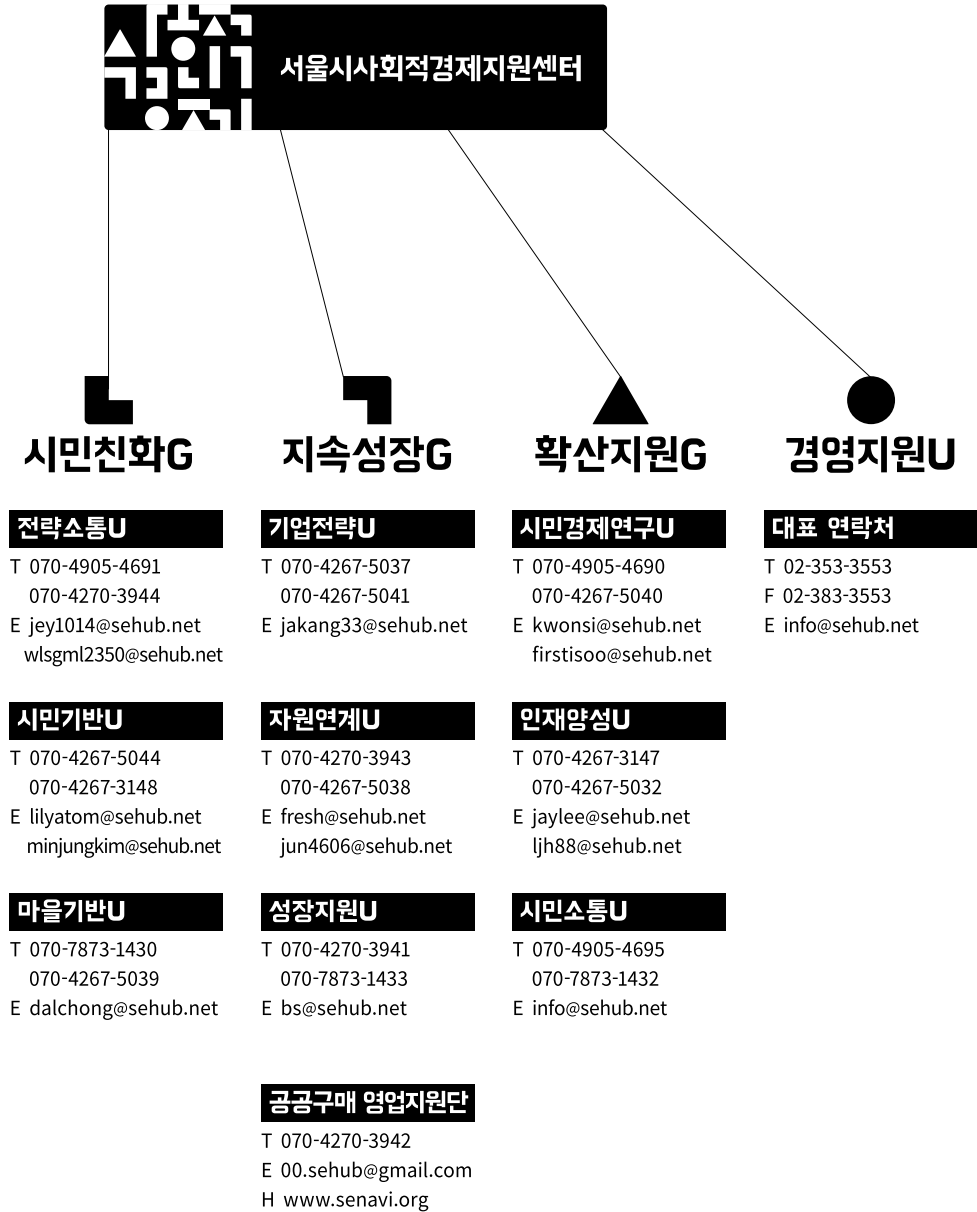

협동허브

공동사무실, 사회적경제 전시판매장, 교육·행사장 등으로 구성되어 사회적경제 이슈를 공유하고 네트워킹 활성화를 지원하는 공간입니다.

	협동허브 입주 단체	홈페이지
●	서울지역협동조합협의회	www.seoulcoop.org
●	한국사회적기업중앙협의회 서울지부	www.ikose.or.kr
○	한국공정무역단체협의회	www.kfto.org
○	서울시마을기업연합회	-
○	일하는 사람들의 협동조합연합회	www.workercoop.kr
○	협동상회 이피클(ep coop)	www.facebook.com/epthepage
●	은평두레 소비자생활협동조합	dure-coop.or.kr

주소

03371 서울시 은평구 통일로 684(녹번동 5)
서울혁신파크 미래청 1층 서울시사회적경제지원센터

지하철

3,6호선 불광역 2번 출구에서 홍제 방면으로 200m 직진(도보 5분)

버스

- 마을버스 은평 02, 04, 07
- 지선버스 7720
- 간선버스 471, 701, 703, 704, 705, 706, 720, N37
- 일반버스 99, 330, 567
- 직행버스 9709, 9710
- 광역버스 9703, 9709
- 공항버스 6012

연락망

홍보 채널

사회적경제의 다양한 이슈와 이야기를 담은 SNS채널과 뉴스레터를 구독해 보세요.

홈페이지 www.sehub.net

블로그 sehub.blog.me

페이스북 facebook.com/Seoulsehub

인스타그램 instagram.com/seoulsecenter

유튜브 youtube.com/seoulsecenter

뉴스레터 구독 <http://goo.gl/xzKSWN>

구독 QR코드