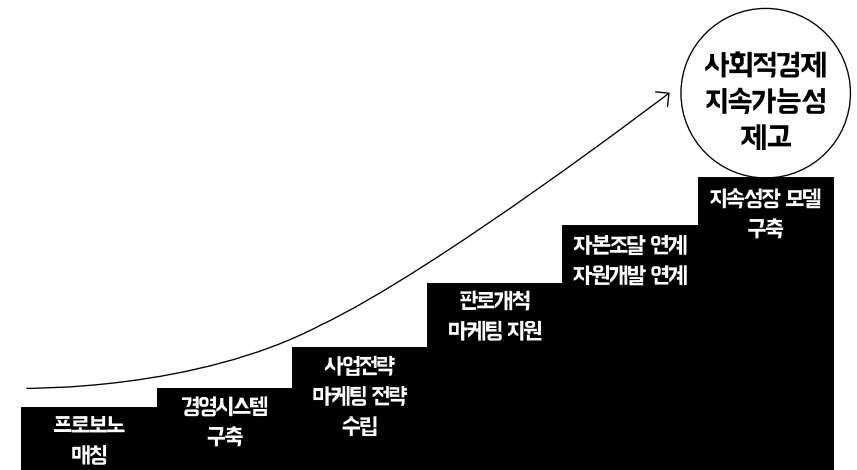

성장지원U

서울시 사회적경제 조직의 역량 강화와 지속가능성 제고를 목표로 합니다. 경영시스템 구축/마케팅 전략 수립/신규 사업 개발 등을 위한 컨설팅 지원 및 자원개발/자본조달 등 자원연계를 통해 조직의 역량과 성장단계를 고려한 맞춤형 서비스를 제공하여 기업의 성장을 지원합니다.