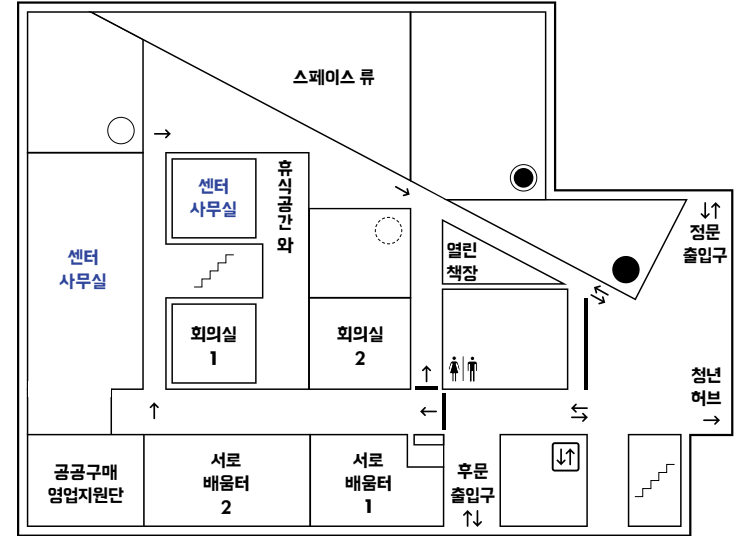

SE 지역

지역 특성에 맞는 생태계 모델을 개발하고 지역 내 민간역량 강화와 시민참여 지원을 통해 협동경제의 토대를 조성해가는 자치구 지원조직을 소개합니다.

- 강남구사회적경제육성·지원센터 02-6956-2021
- 강동구사회적경제통합지원센터 02-482-1367
- 강북구사회적경제통합지원센터 02-994-8283
- 강서구사회적경제생태계조성사업단 02-2600-6506
- 관악사회적경제통합지원센터 02-6713-7500
- 광진구사회적경제통합지원센터 02-461-9390
- 구로사회적경제통합지원센터 02-3666-9845
- 금천구사회적경제지원센터 070-4432-3792
- 노원사회적경제지원센터 02-933-7150
- 도봉구마을사회적경제지원센터 02-6952-6727
- 동대문구사회적경제지원센터 02-969-9936
- 동작사회적경제통합지원센터 02-815-1710
- 마포구사회적경제통합지원센터 02-303-5284
- 서대문구사회적경제마을센터 02-3140-8026
- 서초구사회적경제생태계조성사업단 02-582-8868
- 성동구사회적경제지원센터 02-2291-2323
- 성북구마을사회적경제센터 02-927-9501
- 송파구사회적경제지원센터 02-2043-1421
- 양천구사회적경제통합지원센터 02-2643-1556
- 영등포구사회적경제지원센터 070-5029-4969
- 용산구사회적경제통합지원센터 02-318-5200
- 은평구사회적경제허브센터 02-355-7913
- 종로구사회적경제생태계조성사업단 02-739-7008
- 중구사회적경제지역생태계조성사업단 070-8670-0039

협동허브

공동사무실, 사회적경제 전시판매장, 교육·행사장 등으로 구성되어 사회적경제 이슈를 공유하고 네트워킹 활성화를 지원하는 공간입니다.

	협동허브 입주 단체	홈페이지
●	서울지역협동조합협의회	www.seoulcoop.org
●	한국사회적기업중앙협의회 서울지부	www.ikose.or.kr
○	한국공정무역단체협의회	www.kfto.org
○	서울시마을기업연합회	-
○	일하는 사람들의 협동조합연합회	www.workercoop.kr
○	협동상회 이피클(ep coop)	www.facebook.com/epthepage
●	은평두레 소비자생활협동조합	dure-coop.or.kr

주소

03371 서울시 은평구 통일로 684(녹번동 5)
서울혁신파크 미래청 1층 서울시사회적경제지원센터

지하철

3,6호선 불광역 2번 출구에서 홍제 방면으로 200m 직진(도보 5분)

버스

- 마을버스 은평 02, 04, 07
- 지선버스 7720
- 간선버스 471, 701, 703, 704, 705, 706, 720, N37
- 일반버스 99, 330, 567
- 직행버스 9709, 9710
- 광역버스 9703, 9709
- 공항버스 6012