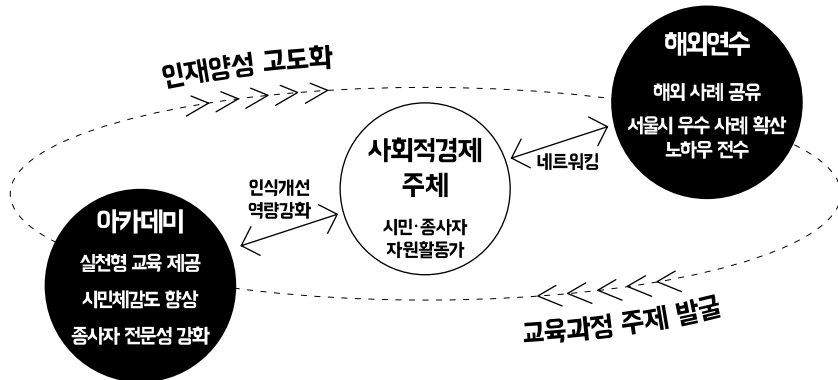

인재양성U

사회적경제 인재상을 바탕으로 사회적경제 활동가, 리더의 역량 강화를 지원합니다. 아카데미 플랫폼(academy.sehub.net)을 통해 사회적경제 교육정보 검색 및 신청, 강사/인재 정보 제공, 수강·이수 관리 등을 지원하고 있으며 사회적경제 조직의 성장을 위해 해외연수를 지원하고 있습니다.