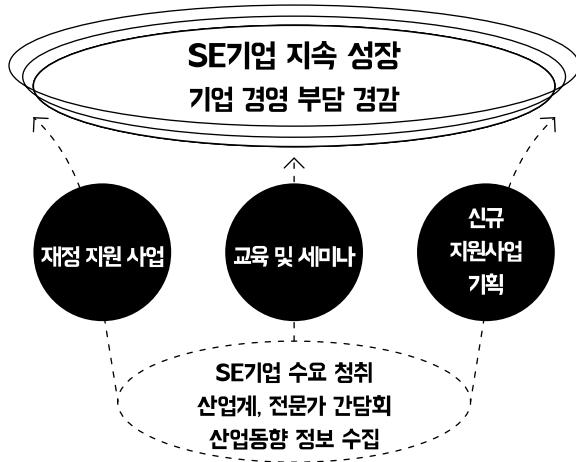

유닛(U)

2인 1조로 구성된 유닛(U)은 소 팀으로, 센터의 사업을 기획하고 실행하는 핵심 단위입니다.

조직 소개

‘모두의 경제, 시민의 경제’인 사회적경제 활성화를 위한 센터 조직별 목표와 주요 사업을 소개합니다.

시민친화G

#시민주체발굴 #지역화 #시민 참여 신규 전략사업
#커뮤니티케어 #같이살림 프로젝트 #주민기술학교
#마을기업 발굴 및 육성 지원

전략소통U

서울시민의 일상 문제를 해결하기 위해 생활단위 사회적경제 사업모델 발굴, 서울시 정책 연계 전략사업 기획, 지역단위 사회적경제 생태계 지원으로 시민생활 속 사회적경제를 실현합니다.

시민기반U

시민이 참여하는 사회적경제 생태계 조성을 위해 시민의 수요를 기반으로 설계된 서울시 정책사업의 협업 시스템을 구축하고 연계 기획사업을 추진합니다. 뿐만 아니라 사회적경제 부문 및 업종 협의체의 역량 강화와 자조기반 구축 지원을 통해 협동경제 기반을 조성합니다.

마을기반U

지역주민이 각종 지역자원을 활용한 사업을 통해 공동의 지역 문제를 해결하고, 소득 및 일자리를 창출하여 지역공동체 이익을 실현하는 마을기업의 주체 발굴과 성장을 지원합니다.

지속성장G

#성장지원 #경영지원
#기업지원 신규 전략사업
#규모화 #컨설팅 #판로지원

기업전략U

서울시 사회적경제 기업의 지속가능한 성장을 위한 협업과 규모화 전략을 바탕으로 지원사업을 수행합니다. 사업 환경 변화 속에서 사회적경제 기업의 사업 기회를 발견하고 사업화 지원을 통해 함께 성장하고 다 같이 이익을 향유하는 사회적경제 모델을 만듭니다.

공공시장 확대지원