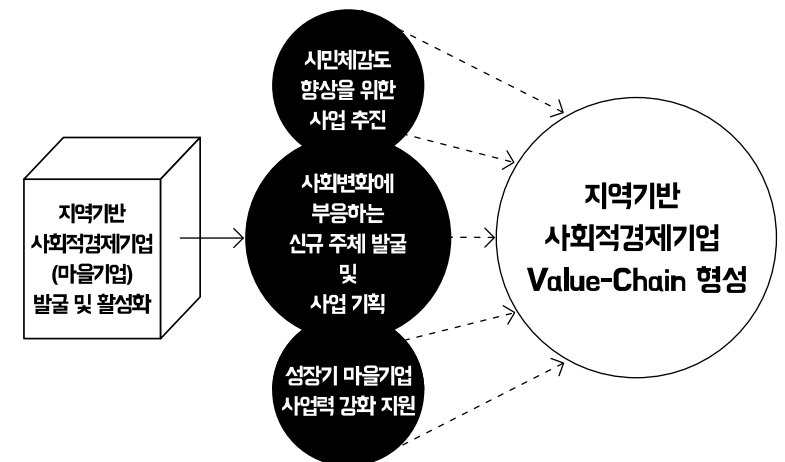

마을기반U

지역주민이 각종 지역자원을 활용한 사업을 통해 공동의 지역 문제를 해결하고, 소득 및 일자리를 창출하여 지역공동체 이익을 실현하는 마을기업의 주체 발굴과 성장을 지원합니다.