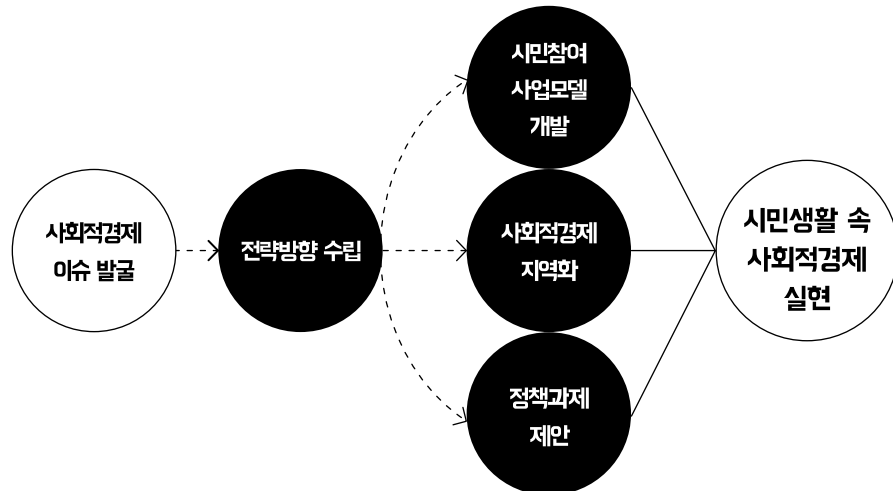

조직 체계

센터는 시민생활의 문제를 혁신적 방식으로 해결하는 '시민친화G(그라운드)', 사회적경제 조직의 성장을 돕는 '지속성장G', 사회적경제의 시민 체감도 향상을 돕는 '확산지원G' 및 하위 'U(유닛)'로 구성되어 있습니다.

그라운드(G)

3개의 유닛으로 이루어진 그라운드는 일반적인 조직의 소 팀들을 묶은 부나 실의 개념으로, 각 그라운드의 총괄은 자원을 연계하고 협업 환경을 조성하여 유닛의 활발한 활동과 유닛 간 협력을 지원합니다.

유닛(U)

2인 1조로 구성된 유닛(U)은 소 팀으로, 센터의 사업을 기획하고 실행하는 핵심 단위입니다.

조직 소개

‘모두의 경제, 시민의 경제’인 사회적경제 활성화를 위한 센터 조직별 목표와 주요 사업을 소개합니다.

시민친화G

#시민주체발굴 #지역화 #시민 참여 신규 전략사업
#커뮤니티케어 #같이살림 프로젝트 #주민기술학교
#마을기업 발굴 및 육성 지원

전략소통U

서울시민의 일상 문제를 해결하기 위해 생활단위 사회적경제 사업모델 발굴, 서울시 정책 연계 전략사업 기획, 지역단위 사회적경제 생태계 지원으로 시민생활 속 사회적경제를 실현합니다.