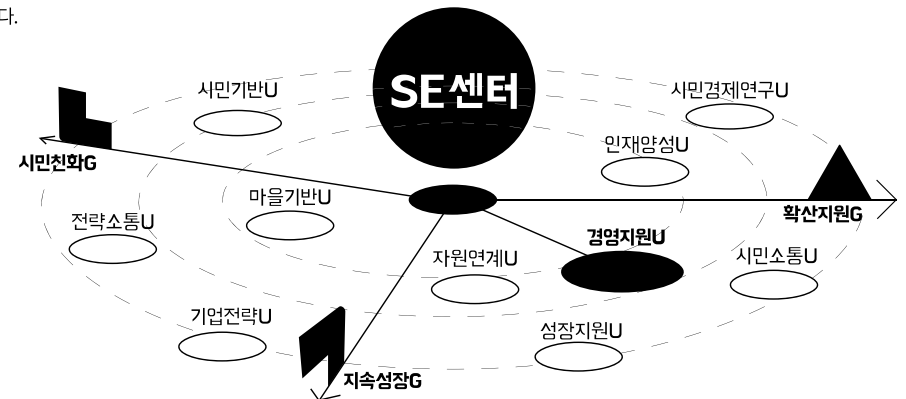

조직 체계

센터는 시민생활의 문제를 혁신적 방식으로 해결하는 '시민친화G(그라운드)', 사회적경제 조직의 성장을 돕는 '지속성장G', 사회적경제의 시민 체감도 향상을 돕는 '확산지원G' 및 하위 'U(유닛)'로 구성되어 있습니다.

그라운드(G)

3개의 유닛으로 이루어진 그라운드는 일반적인 조직의 소 팀들을 묶은 부나 실의 개념으로, 각 그라운드의 총괄은 자원을 연계하고 협업 환경을 조성하여 유닛의 활발한 활동과 유닛 간 협력을 지원합니다.

유닛(U)

2인 1조로 구성된 유닛(U)은 소 팀으로, 센터의 사업을 기획하고 실행하는 핵심 단위입니다.

조직 소개

‘모두의 경제, 시민의 경제’인 사회적경제 활성화를 위한 센터 조직별 목표와 주요 사업을 소개합니다.

시민친화G

#시민주체발굴 #지역화 #시민 참여 신규 전략사업
#커뮤니티케어 #같이살림 프로젝트 #주민기술학교
#마을기업 발굴 및 육성 지원

전략소통U

서울시민의 일상 문제를 해결하기 위해 생활단위 사회적경제 사업모델 발굴, 서울시 정책 연계 전략사업 기획, 지역단위 사회적경제 생태계 지원으로 시민생활 속 사회적경제를 실현합니다.