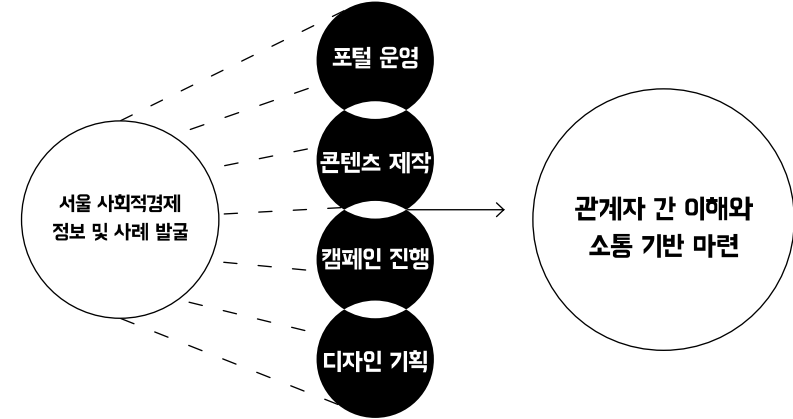

시민소통U

서울과 시민의 삶을 변화시키는 사회적경제 관련 정보와 사례를 지속적으로 발굴하고 서울 사회적경제 포털, 홍보 콘텐츠, 전략 캠페인, 디자인 기획 등을 통해 확산하여 서울시정과 사회적경제 조직, 시민 간 이해와 소통의 기반을 마련합니다.