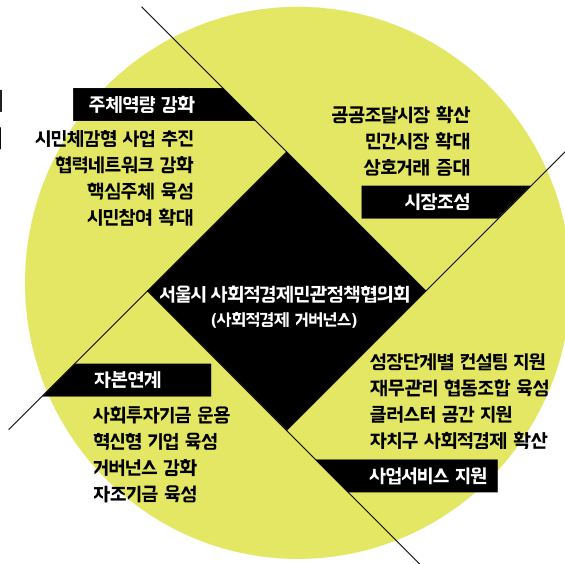

서울시사회적경제지원센터

소개

서울시사회적경제지원센터는 사회적기업, 협동조합, 마을기업, 자활기업 등 사회적경제 기업이 활발해지도록, 그래서 서울 시민의 삶이 더 다채롭고 풍성해지도록 돕기 위해 2013년 1월 23일 설립된 민관 거버넌스 기관입니다. 센터는 서울시 사회적기업 육성 조례에 근거하여 서울시가 설립하고 (사)서울사회적경제네트워크가 위탁 운영하고 있습니다.

센터는 중앙부처의 개별적인 행정에 의해 분절적으로 운영되어 온 사회적경제 부문별 조직들과 지원조직들의 네트워크를 촉진하고, 서울시와 자치구의 통합적 정책 환경 조성 및 사회투자, 공공구매, 윤리적 소비 등을 통한 기업과 시민 참여를 유도합니다. 또한 서울시의 정책 기획-실행 과정에서 다양한 이해관계자들의 참여와 소통을 통해 정책 효과를 극대화함으로써 서울시의 사회적경제 생태계를 조성하고 활성화를 촉진합니다.

비전

서울시민의 삶의 문제를 해결하는 사회적경제

목표

1. 1 정책의 개발 시행 지원에 있어 임팩트 극대화
2. 2 사회적경제 민관 거버넌스의 확대를 통한 사업수행 효과 극대화
3. 3 사업연합 활성화와 규모화를 통한 시민체감도 제고