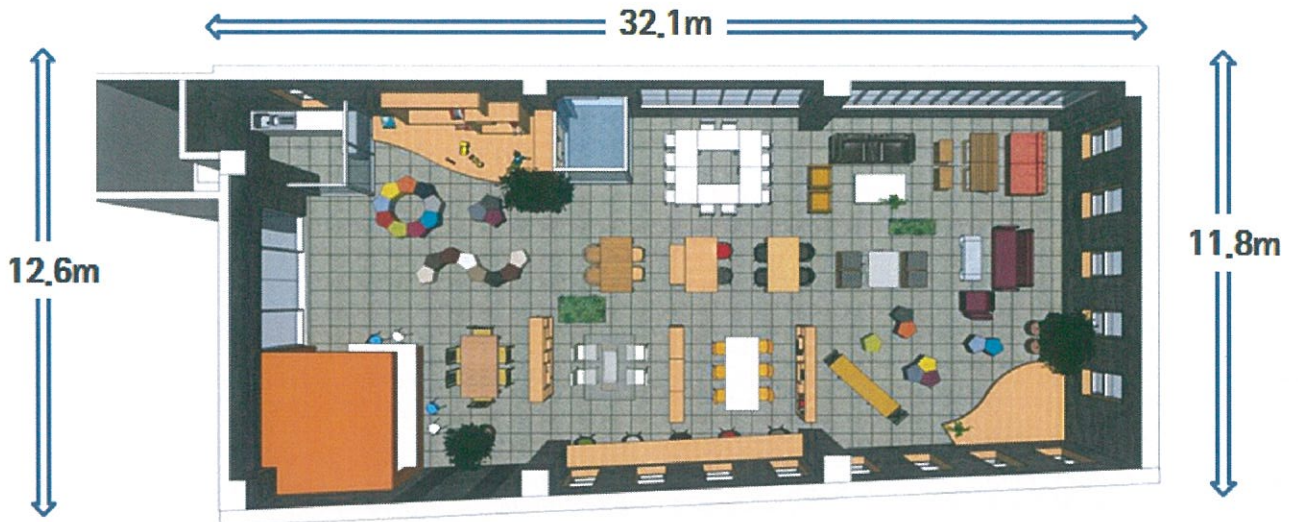

- 신청서 접수현황, 심사내용 및 점수 공개 불가
- 제출 서류 반환 불가
- 신청서 상 허위 내용 기재 시 심사 제외 및 선정 취소
- 공연 기획·운영 태만 등 부적절한 상황이 발생될 경우 중도 취소
- 공간 구성 및 활용은 센터와 긴밀한 협의 후 시행
- 공연 시기, 일정, 횟수 등은 센터와 긴밀한 협의 후 시행

□ 공간전경

○ <다같이카페> 평면도

○ <다같이카페> 전경